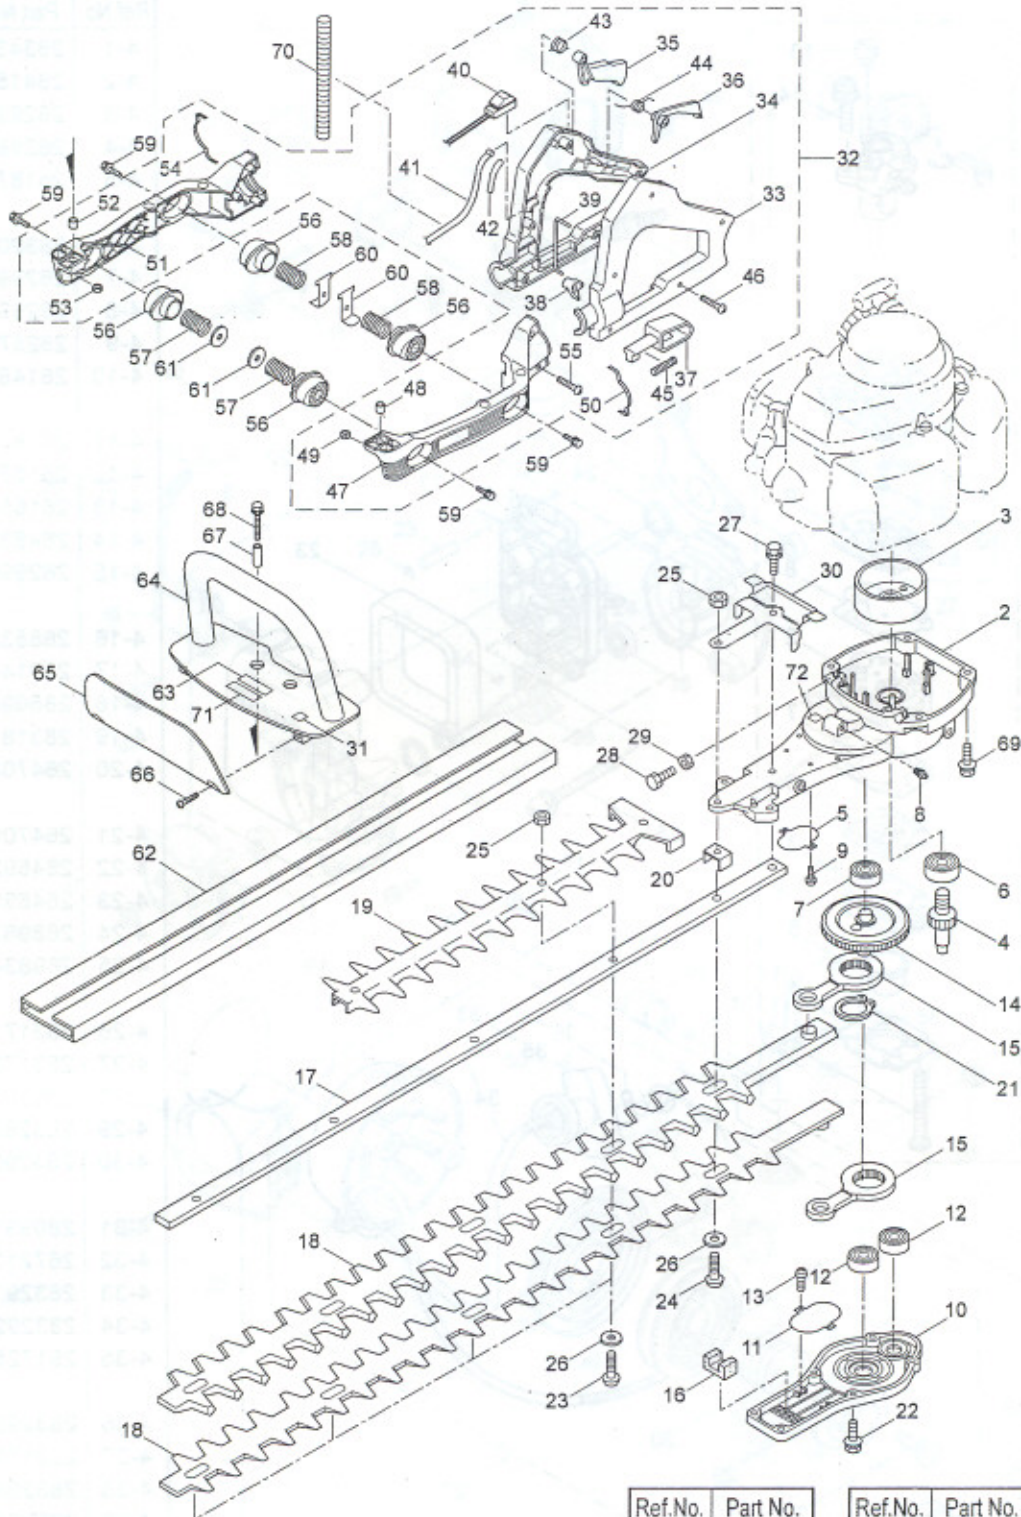

PARTS LIST

1. HT236DLSV-R MAIN BODY

Ref.No.	Part No.
1-1	362266
1-2	271472
1-3	270021
1-4	271473
1-5	271474
1-6	580767
1-7	270423
1-8	991937
1-9	991924
1-10	271475
1-11	271474
1-12	270423
1-13	991924
1-14	271465
1-15	271466
1-16	270567
1-17	271470
1-18	271471
1-19	270371
1-20	270757
1-21	580777
1-22	580791
1-23	991914
1-24	271229
1-25	991941
1-26	991913
1-27	271458
1-28	271230
1-29	271231
1-30	271469
1-31	283526
1-32	271454
1-33	271278
1-34	271279
1-35	271280
1-36	271281
1-37	271282
1-38	271283
1-39	271284
1-40	271285

Ref.No.	Part No.
2-1	264606
2-2	264607
2-3	219431
2-4	219432
2-5	271570
2-6	271569
2-7	522793

3. HT236DLSV-R ENGINE

Ref.No.	Part No.
3-1	858486
3-2	283149
3-3	283177
3-4	267290
3-5	265802
3-6	267049
3-7	265924
3-8	283166
3-9	264223
3-10	283176
3-11	283175
3-12	261607
3-13	283161
3-14	265742
3-15	283150
3-16	261181
3-17	262712
3-18	262713
3-19	054676
3-20	261246
3-21	283265
3-22	263789
3-23	281185
3-24	261037
3-25	261576
3-26	283155
3-27	280404
3-28	280568
3-29	280569
3-30	280570
3-31	283160
3-32	261250
3-33	283163
3-34	283164
3-35	283165
3-36	283267
3-37	283268
3-38	283269
3-39	283178
3-40	283270
3-41	283271
3-42	283272
3-43	269722
3-44	261076
3-45	261077

Ref.No.	Part No.
3-46	280381
3-47	281211
3-48	262483
3-49	283140
3-50	283437

4. HT236DLSV-R
CARBURETOR, RECOIL STARTER

Ref.No.	Part No.
4-1	283436
4-2	264155
4-3	262991
4-4	262992
4-5	261874
4-6	283905
4-7	262993
4-8	262994
4-9	282576
4-10	281487
4-11	261871
4-12	261876
4-13	261658
4-14	264682
4-15	262996
4-16	268535
4-17	280144
4-18	285095
4-19	283181
4-20	264708
4-21	264709
4-22	264693
4-23	264695
4-24	268963
4-25	269834
4-26	283171
4-27	283172
4-28	280928
4-29	283289
4-30	283290
4-31	280931
4-32	267213
4-33	283291
4-34	283292
4-35	261725
4-36	283293
4-37	283173
4-38	283294
4-39	280936
4-40	283295
4-41	020299
4-42	264535