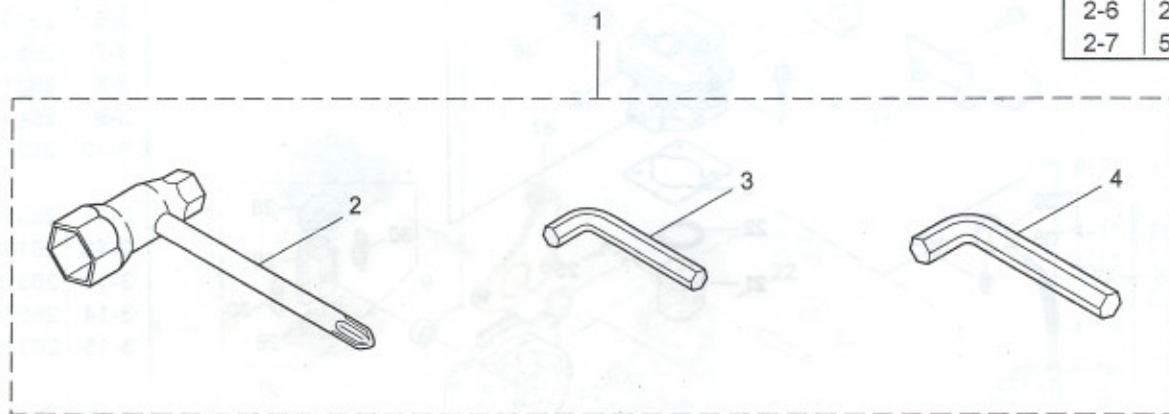

2. HT236DLSV-R
ACCESSORIES

Ref.No.	Part No.
2-1	264606
2-2	264607
2-3	219431
2-4	219432
2-5	271570
2-6	271569
2-7	522793